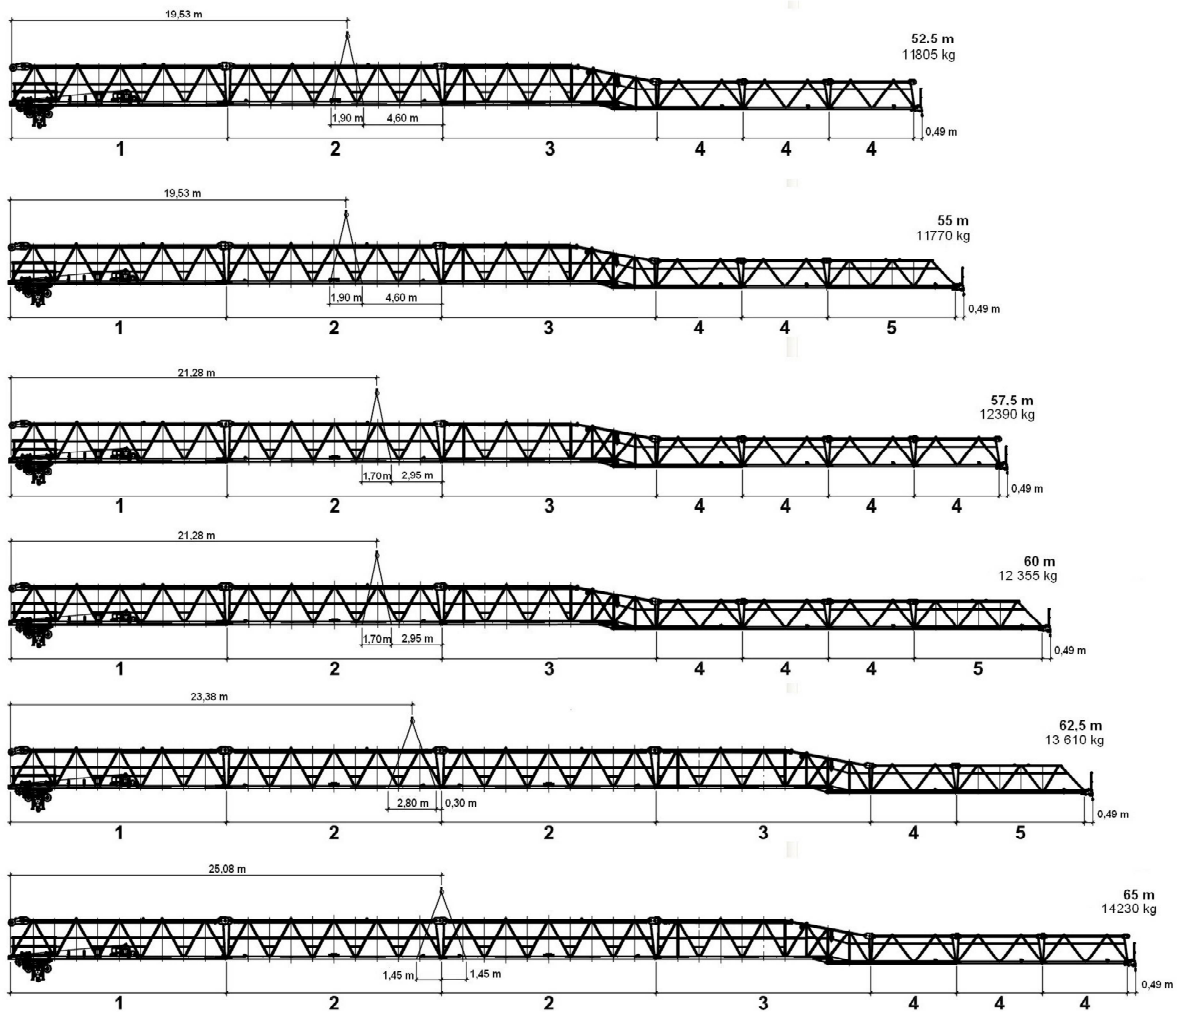

# WILBERT Turmkrane GmbH

Krantyp: WT 200 *e.tronic*

Bezeichnung: Anhängeplan