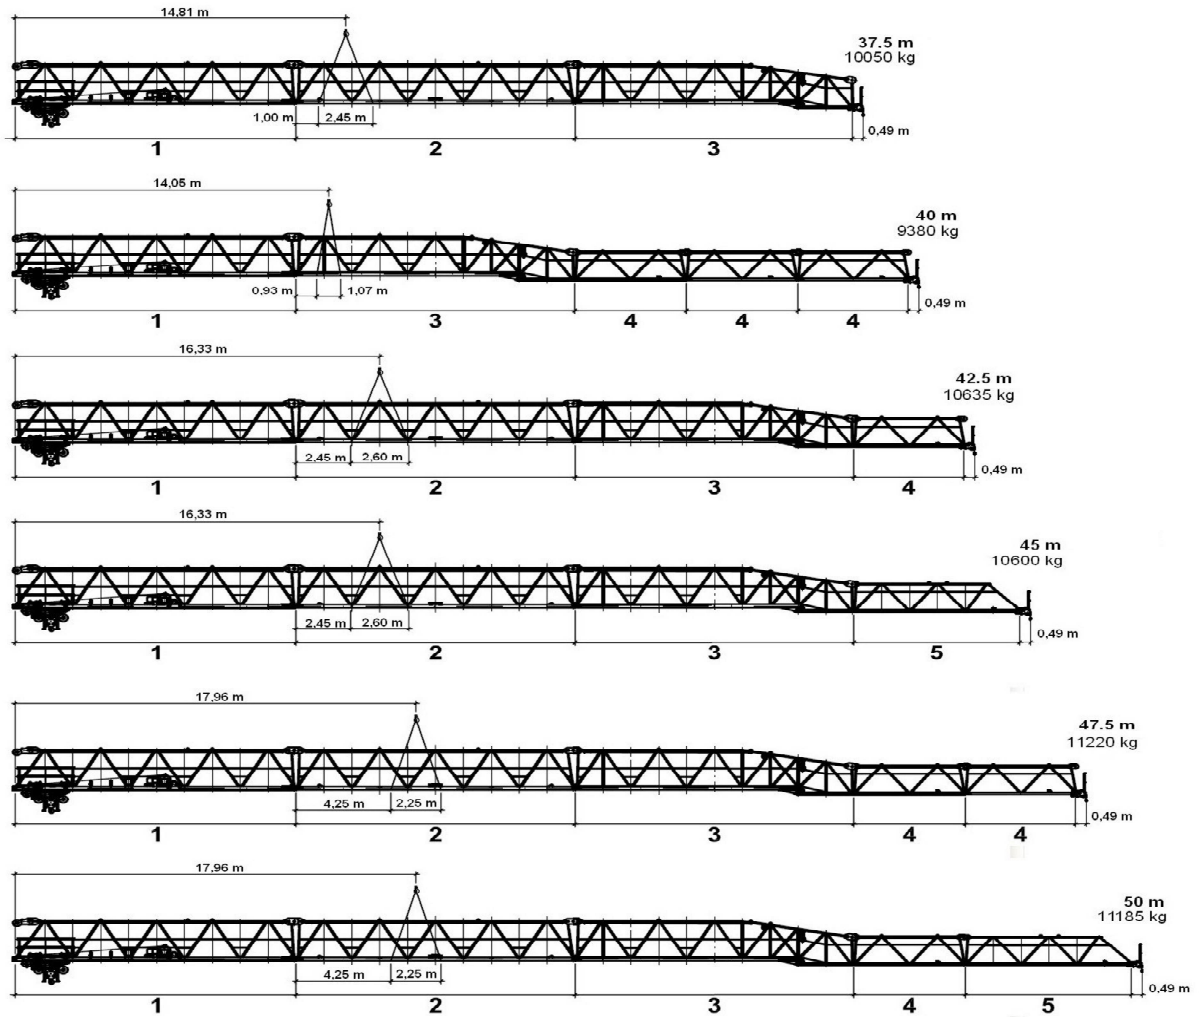

# WILBERT Turmkrane GmbH

Krantyp: WT 200 *e.tronic*

Bezeichnung: Anhängeplan