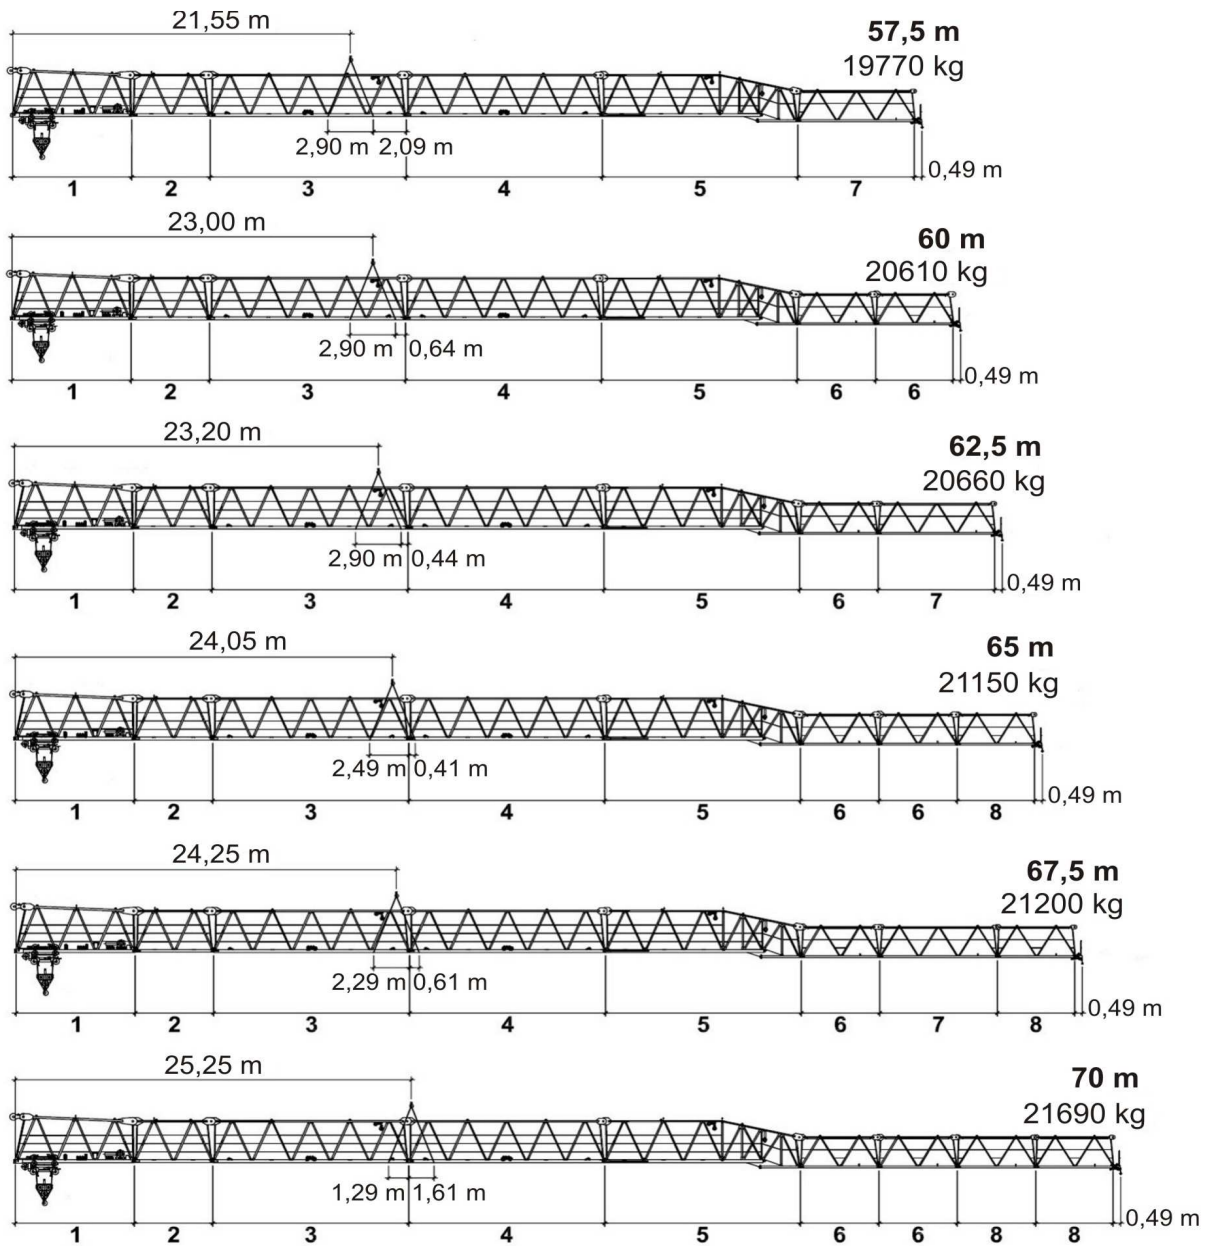

WILBERT Turmkrane GmbH

Krantyp: WT 420 *e.tronic*

Bezeichnung: Anhängeplan

WILBERT Turmkrane GmbH

WILBERT Turmkrane GmbH