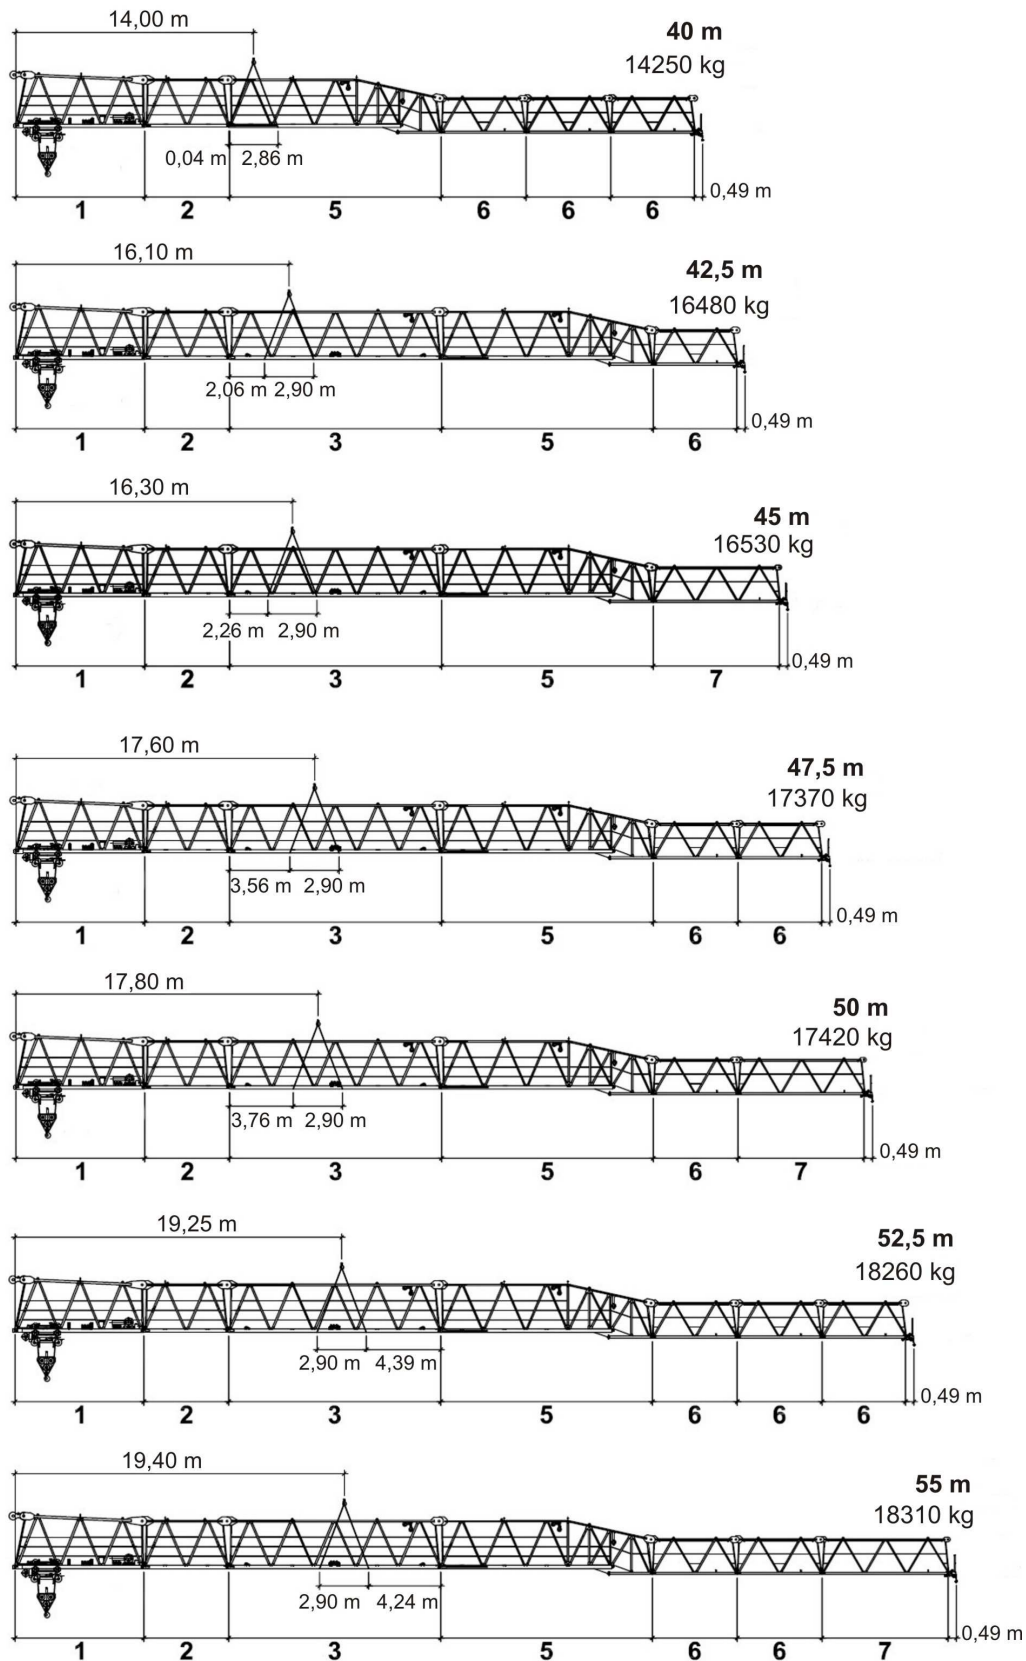

WILBERT Turmkrane GmbH

Krantyp: WT 420 *e.tronic*

Bezeichnung: Anhängeplan

WILBERT Turmkrane GmbH

WILBERT Turmkrane GmbH