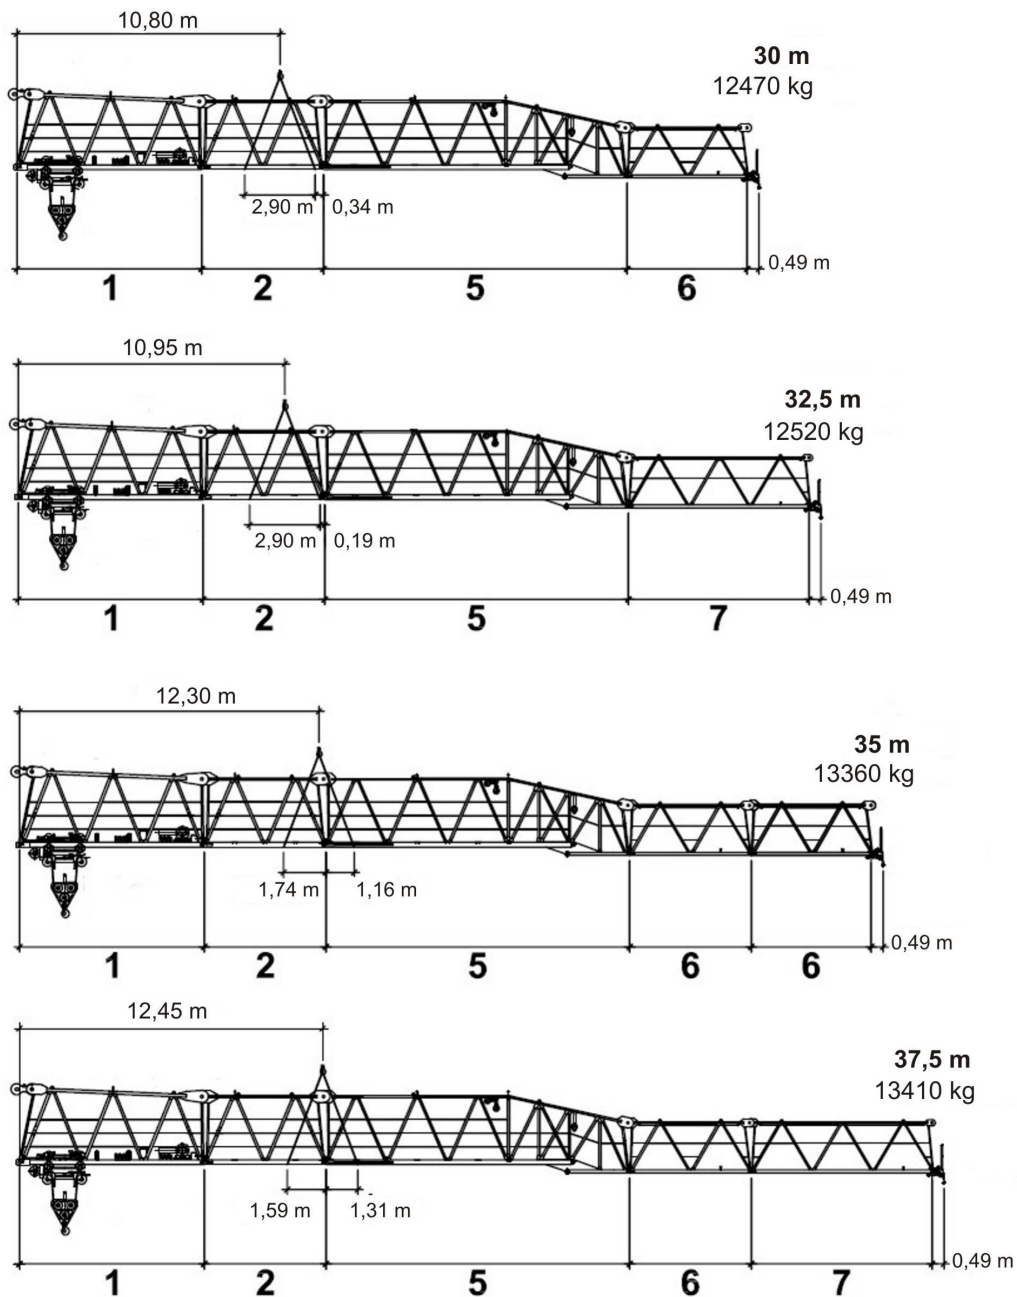

WILBERT Turmkrane GmbH

Krantyp: WT 420 *e.tronic*

Bezeichnung: Anhängeplan

WILBERT Turmkrane GmbH

WILBERT Turmkrane GmbH