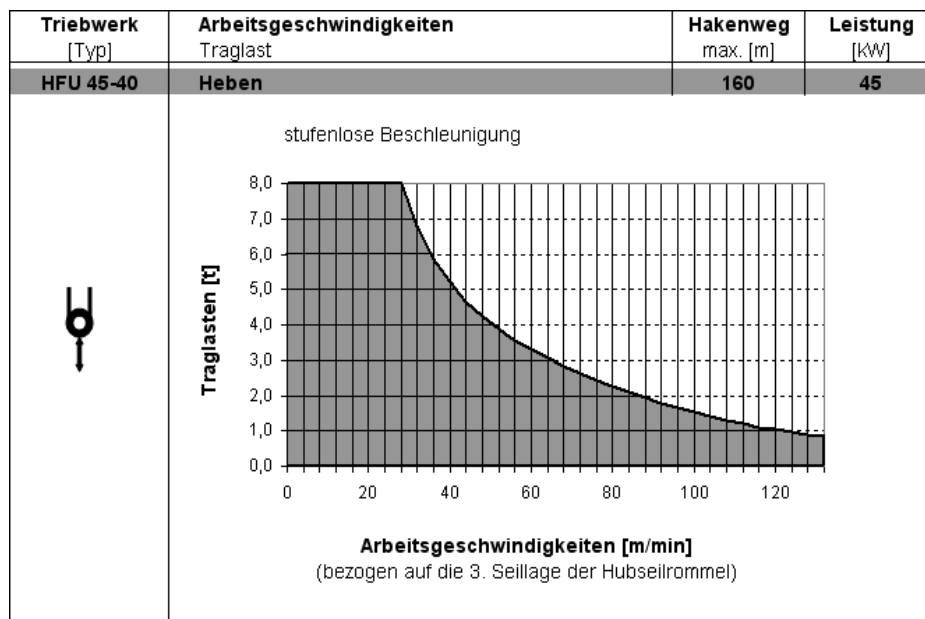

Krantyp: WT 200 *e.tronic*

Bezeichnung: Arbeitsgeschwindigkeiten

Heben

Katzfahren

Drehen