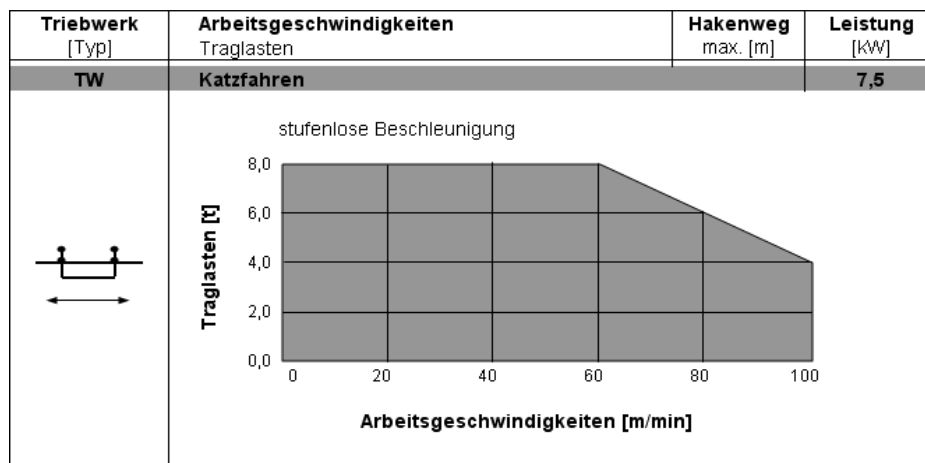

Krantyp: WT 200 *e.tronic*

Bezeichnung: Arbeitsgeschwindigkeiten

Heben

Katzfahren

Drehen