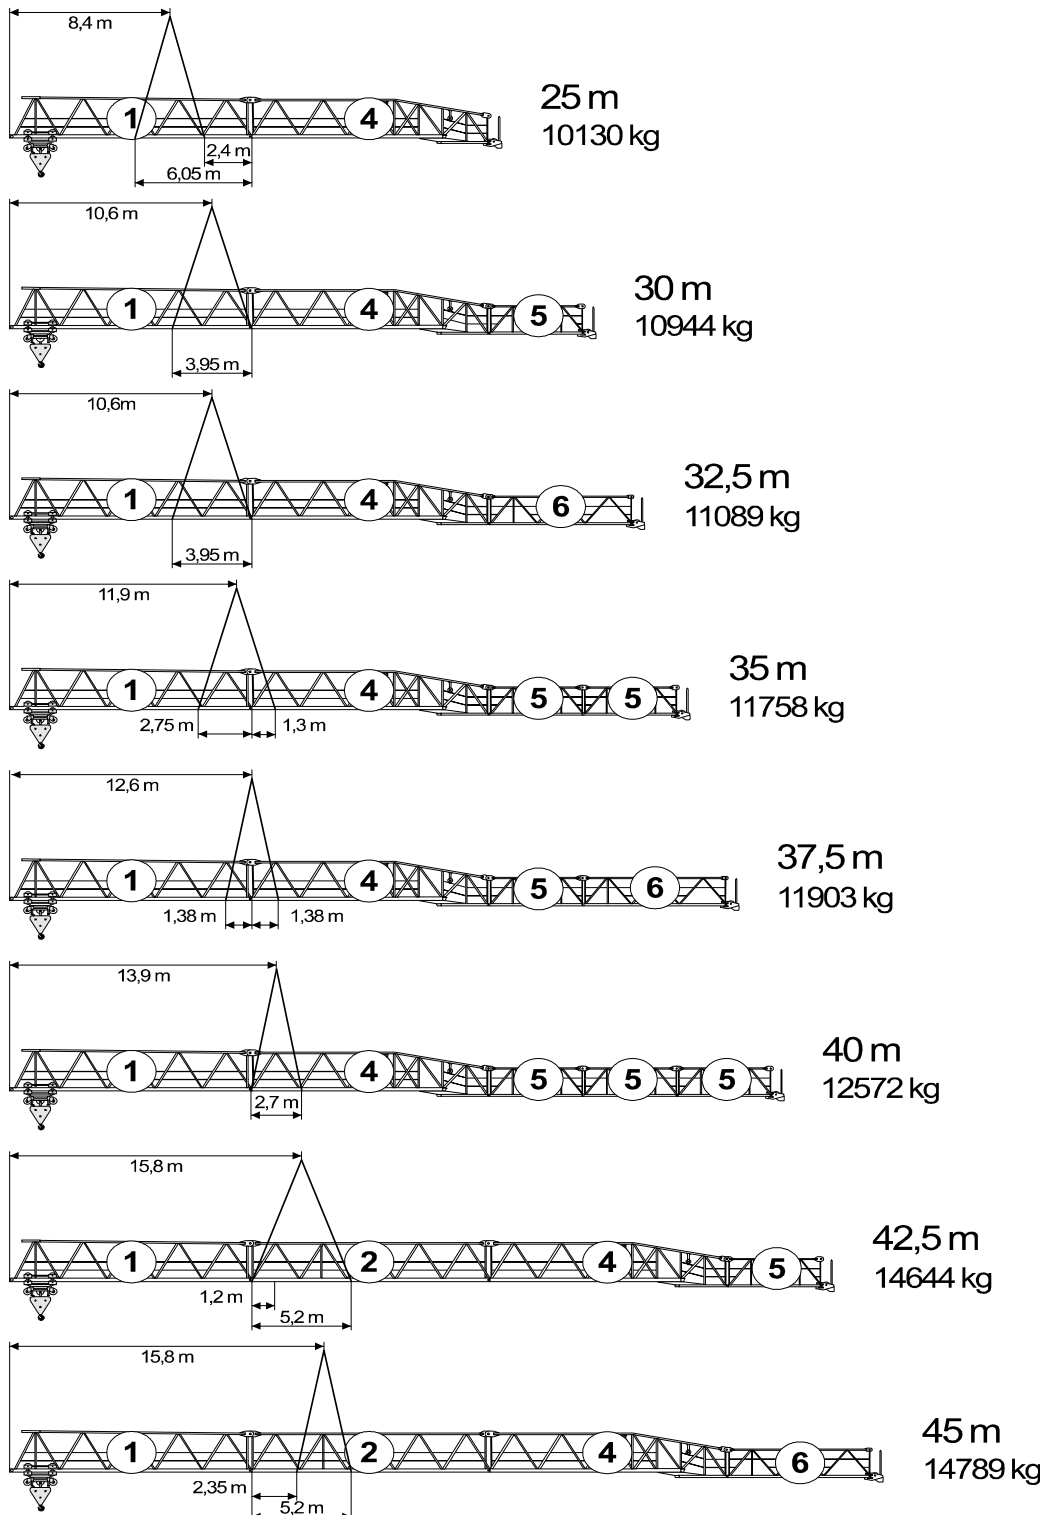

WILBERT Turmkrane GmbH

Krantyp: WT 320 *e.tronic*

Bezeichnung: Anhängeplan

WILBERT Turmkrane GmbH