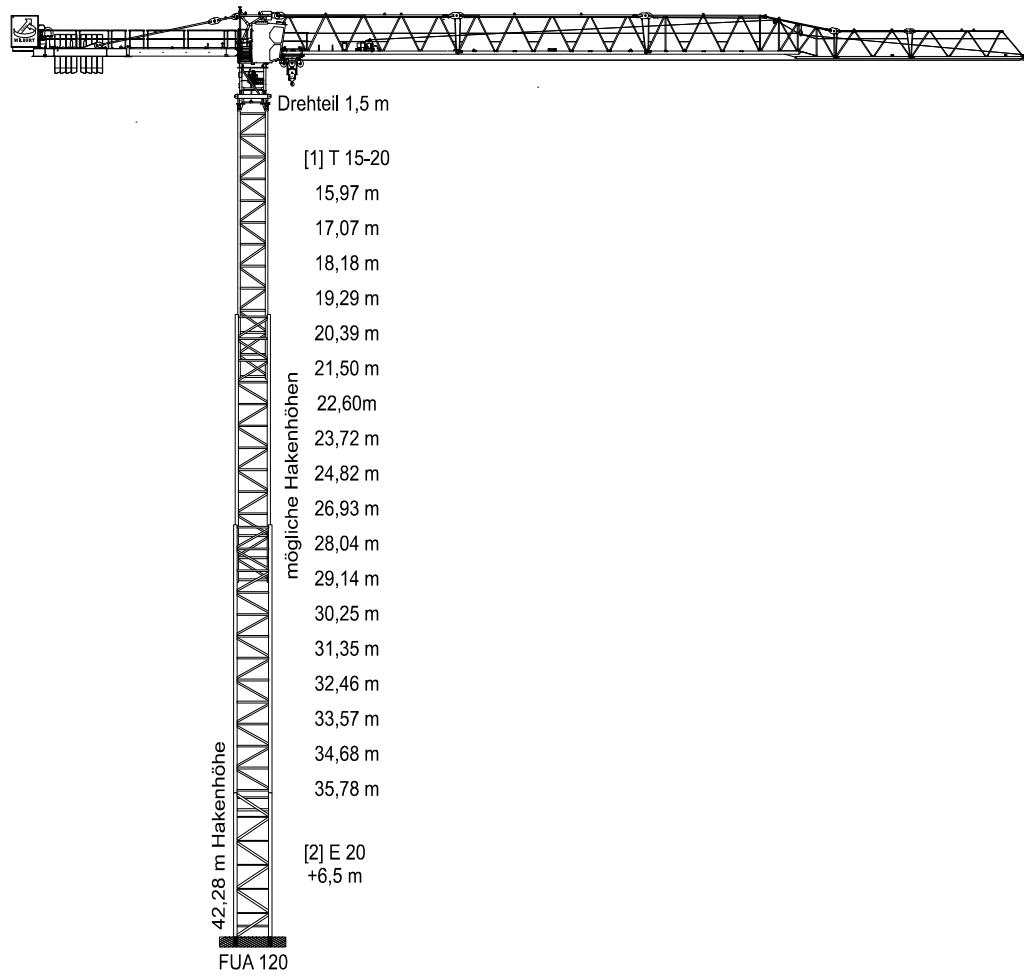

WILBERT Turmkrane GmbH

Krantyp: WT 200 *e.tronic*

Bezeichnung: Turmkombinationen / C25

WILBERT Turmkrane GmbH

WILBERT Turmkrane GmbH