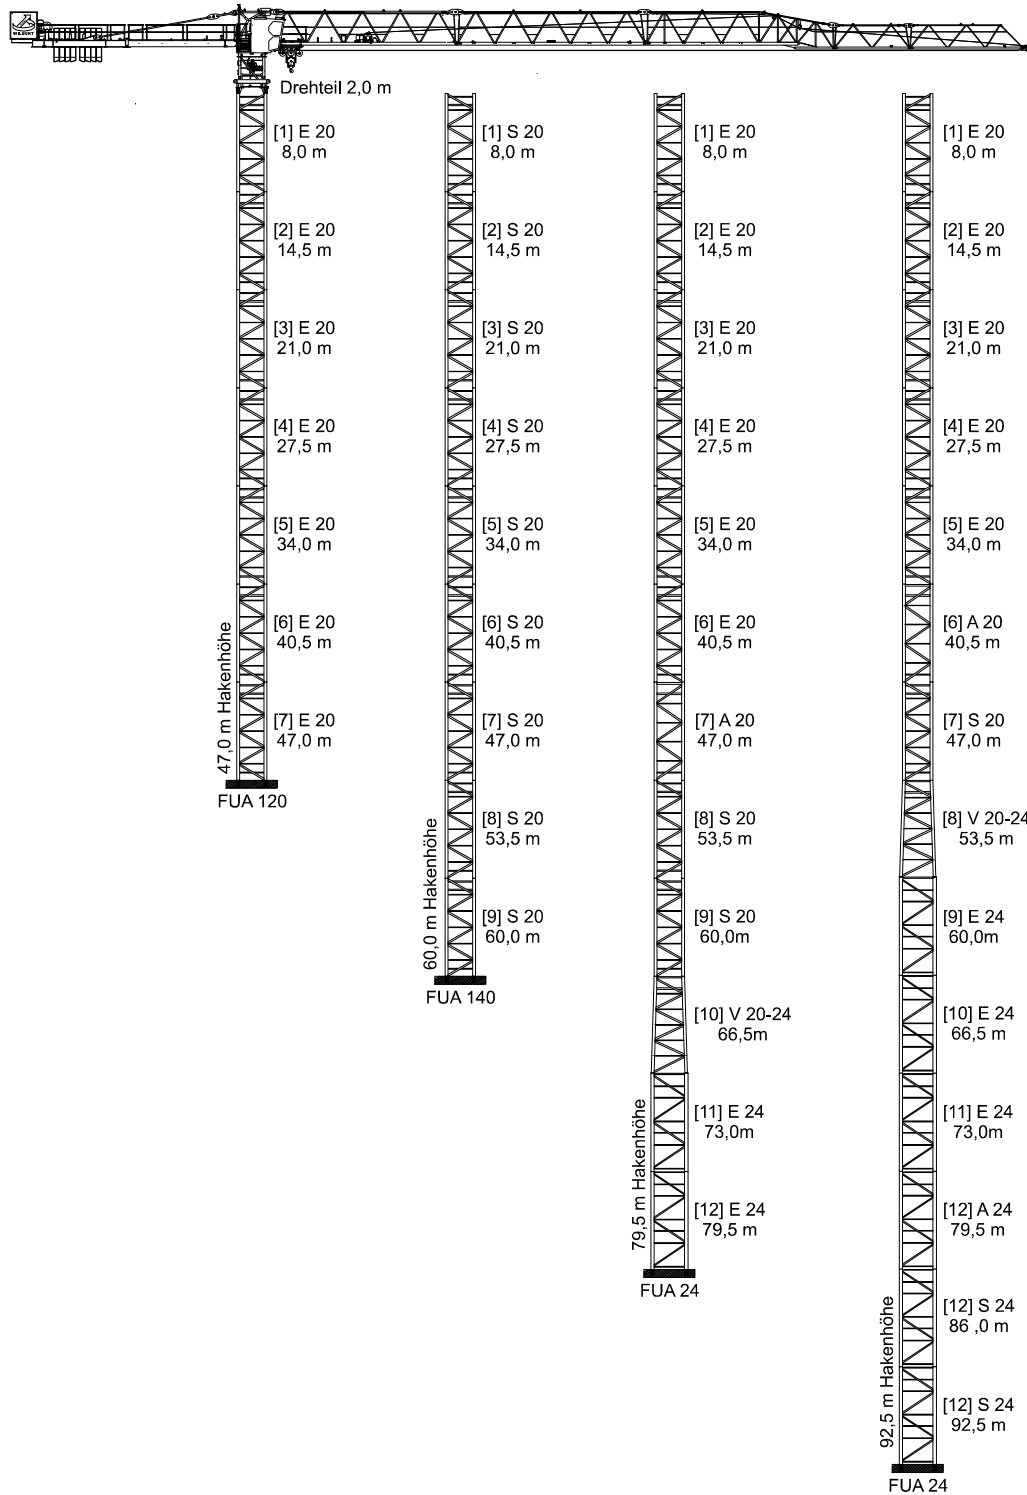

WILBERT Turmkrane GmbH

Krantyp: WT 200 *e.tronic*

Bezeichnung: Turmkombinationen / C25

WILBERT Turmkrane GmbH

WILBERT Turmkrane GmbH